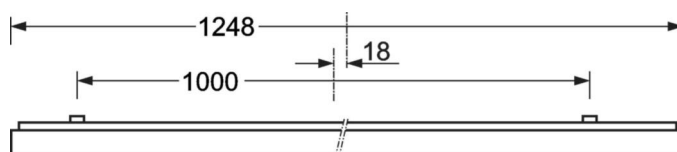

Оптика

Оснастка	LED, цветопередача/оттенок света CRI ≥ 80 / 4000K
Допуск для координаты цветности (MacAdam)	3SDCM
Фотобиологическая безопасность (светильник)	RGO
Номинальный световой поток	3412lm
Срок службы LED	100000h L80/B10 (Tq 25°C), 50000h L90/B50 (Tq 25°C)
светоотдача светильников	137lm/W
UGR поп./вдоль	18.6 / 18.9

DEEP-LINK

<https://www.regiolum.de/ru/article/65713026175>

Ссылка	LED 3400lm 840
ηLB	100 %
Φ ↓/↑	100 % / 0 %
UGR поп./вдоль дисплей	18.6 / 18.9
	65° < 3000cd/m²

Механика

цвет корпуса	серебристый/ белый алюминий RAL 9006
размеры (LxWxH/DxH)	1248mm x 239mm x 62mm
вес (нетто)	5kg
Cable entry KE (X/Y)	0mm/0mm
Вид монтажа	Потолочная одиночная установка, Монтаж потолочных магистралей

размеры

L	1248 mm	Длина
B	239 mm	Ширина
H	62 mm	Высота
A1	1000 mm	Расстояние между точками крепежа при одиночной установке
A3	248 mm	Расстояние между точками крепежа между светильниками в световой п
A4	125 mm	Расстояние между точками крепежа (ширина)
X	0 mm	Расстояние от ввода проводов до середины светильника по оси X (вдо
Y	0 mm	Расстояние от ввода проводов до середины светильника по оси Y (поп