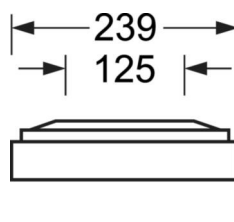

DEEP-LINK

<https://www.regiolum.de/ru/article/65713026175>

Ссылка	LED 3400lm 840
ηLB	100 %
Φ ↓/↑	100 % / 0 %
UGR поп./вдоль дисплей	18.6 / 18.9
	65° < 3000cd/m²

Механика

цвет корпуса	серебристый/ белый алюминий RAL 9006
размеры (LxWxH/DxH)	1248mm x 239mm x 62mm
вес (нетто)	5kg
Cable entry KE (X/Y)	0mm/0mm
Вид монтажа	Потолочная одиночная установка, Монтаж потолочных магистралей

размеры

L	1248 mm	Длина
B	239 mm	Ширина
H	62 mm	Высота
A1	1000 mm	Расстояние между точками крепежа при одиночной установке
A3	248 mm	Расстояние между точками крепежа между светильниками в световой п
A4	125 mm	Расстояние между точками крепежа (ширина)
X	0 mm	Расстояние от ввода проводов до середины светильника по оси X (вдо
Y	0 mm	Расстояние от ввода проводов до середины светильника по оси Y (поп